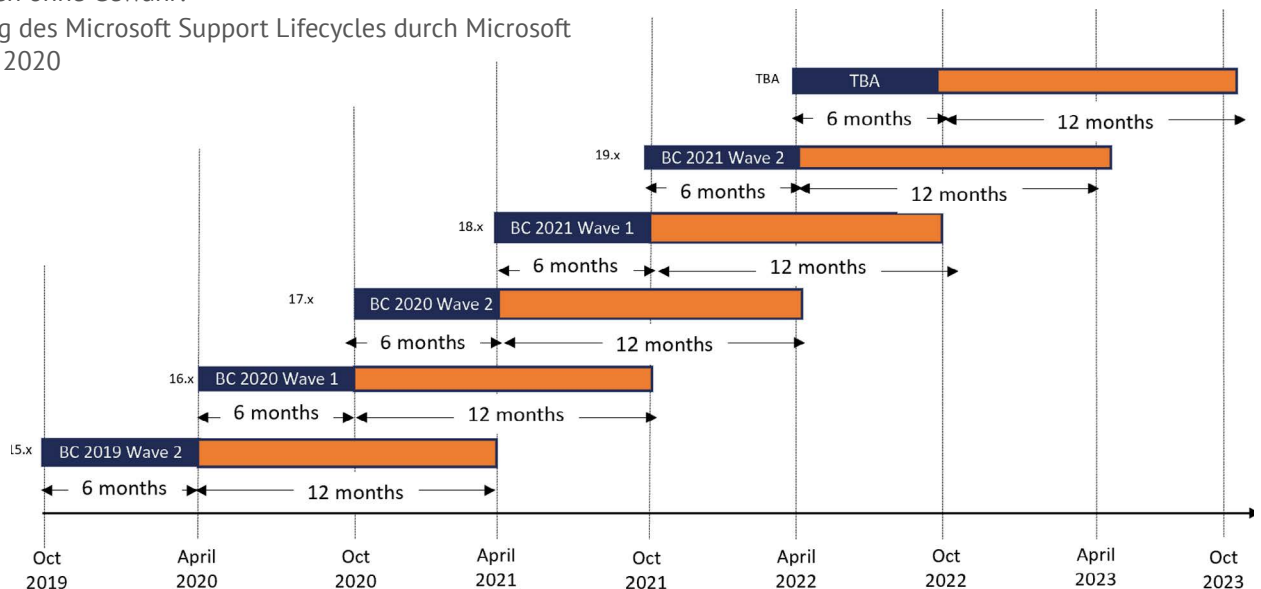

Lebenszyklus Microsoft Dynamics 365 Business Central

Veröffentlichte Produkte	Startdatum für Lebenszyklus	Enddatum für grundlegenden Support
Microsoft Dynamics 365 Business Central V13	Oktober 2018	April 2020*
Microsoft Dynamics 365 Business Central V14	April 2019	Oktober 2020*
Microsoft Dynamics 365 Business Central V15	Oktober 2019	April 2021
Microsoft Dynamics 365 Business Central V16	April 2020	Oktober 2021
Microsoft Dynamics 365 Business Central V17	Oktober 2020	April 2022
Microsoft Dynamics 365 Business Central V18	April 2021	Oktober 2022
Microsoft Dynamics 365 Business Central V19	Oktober 2021	April 2023

Alle Angaben ohne Gewähr!

* Verkürzung des Microsoft Support Lifecycles durch Microsoft Stand April 2020

Modern Lifecycle Policy Legend

- ← 6 months → 6 months incidates features/bugs/regulatory fixes released for this cycle
- ← 12 months → 12 months incidates bugs/regulatory fixes released for this cycle