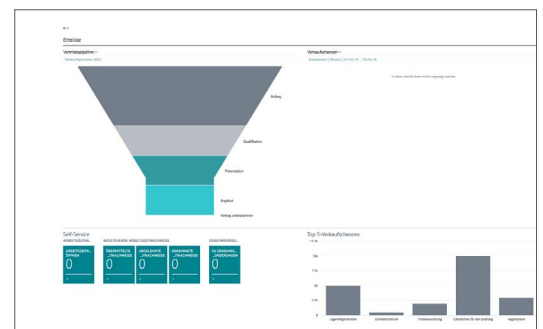

## Microsoft Dynamics 365 Business Central Funktionsumfang und Erweiterungsmöglichkeiten

**Einfach. Flexibel. Innovativ:** Microsoft Dynamics 365 Business Central wurde speziell für mittelständische Firmen mit hohen branchenspezifischen Anforderungen konzipiert. Mit der All-in-One-Businesslösung sind für Unternehmen alle geschäftsrelevanten Bereiche zentral steuerbar: Finanzmanagement, Lagermanagement, Vertrieb und Kundenservice, Projektabwicklung und Warenwirtschaft.

Sie möchten mehr Details zu den einzelnen Funktionen? [Die finden Sie hier!](#)

Cloud, Rechenzentrum oder eigener Server? Entscheiden Sie, welche Nutzungsvariante für Sie die beste ist – oder sprechen Sie uns an. Wir beraten Sie gerne, denn so individuell Ihr Unternehmen, so individuell sind auch Ihre Ansprüche – auch, wenn es ums Hosting geht.