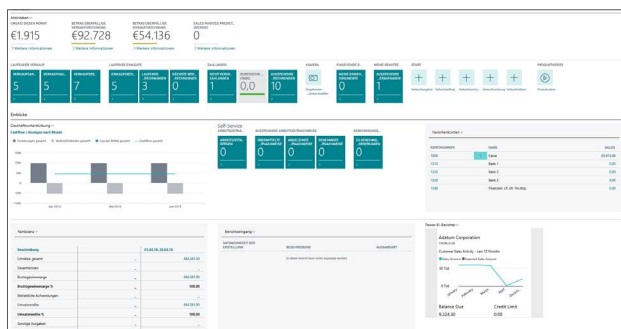

## Microsoft Dynamics 365 Business Central Funktionsumfang und Erweiterungsmöglichkeiten

**Einfach. Flexibel. Innovativ:** Microsoft Dynamics 365 Business Central wurde speziell für mittelständische Firmen mit hohen branchenspezifischen Anforderungen konzipiert. Mit der All-in-One-Businesslösung sind für Unternehmen alle geschäftsrelevanten Bereiche zentral steuerbar: Finanzmanagement, Lagermanagement, Vertrieb und Kundenservice, Projektabwicklung und Warenwirtschaft.

### Funktionspakete und Preise