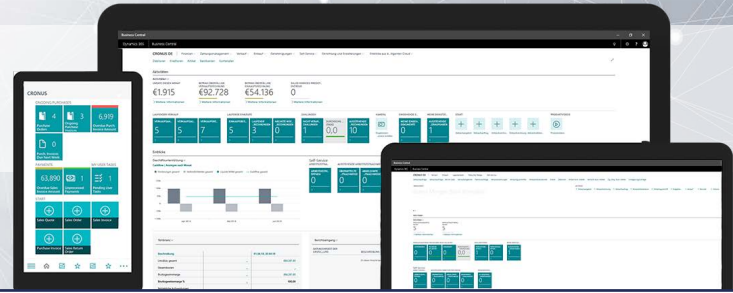

## Microsoft Dynamics 365 Business Central Funktionsumfang und Erweiterungsmöglichkeiten

**Einfach. Flexibel. Innovativ:** Microsoft Dynamics 365 Business Central wurde speziell für mittelständische Firmen mit hohen branchenspezifischen Anforderungen konzipiert. Mit der All-in-One-Businesslösung sind für Unternehmen alle geschäftsrelevanten Bereiche zentral steuerbar: Finanzmanagement, Lagermanagement, Vertrieb und Kundenservice, Projektabwicklung und Warenwirtschaft.

Sie möchten mehr Details zu den einzelnen Funktionen? [Die finden Sie hier!](#)

Cloud, Rechenzentrum oder eigener Server? Entscheiden Sie, welche Nutzungsvariante für Sie die beste ist – oder sprechen Sie uns an. Wir beraten Sie gerne, denn so individuell Ihr Unternehmen, so individuell sind auch Ihre Ansprüche – auch, wenn es ums Hosting geht.

### Funktionspakete und Preise